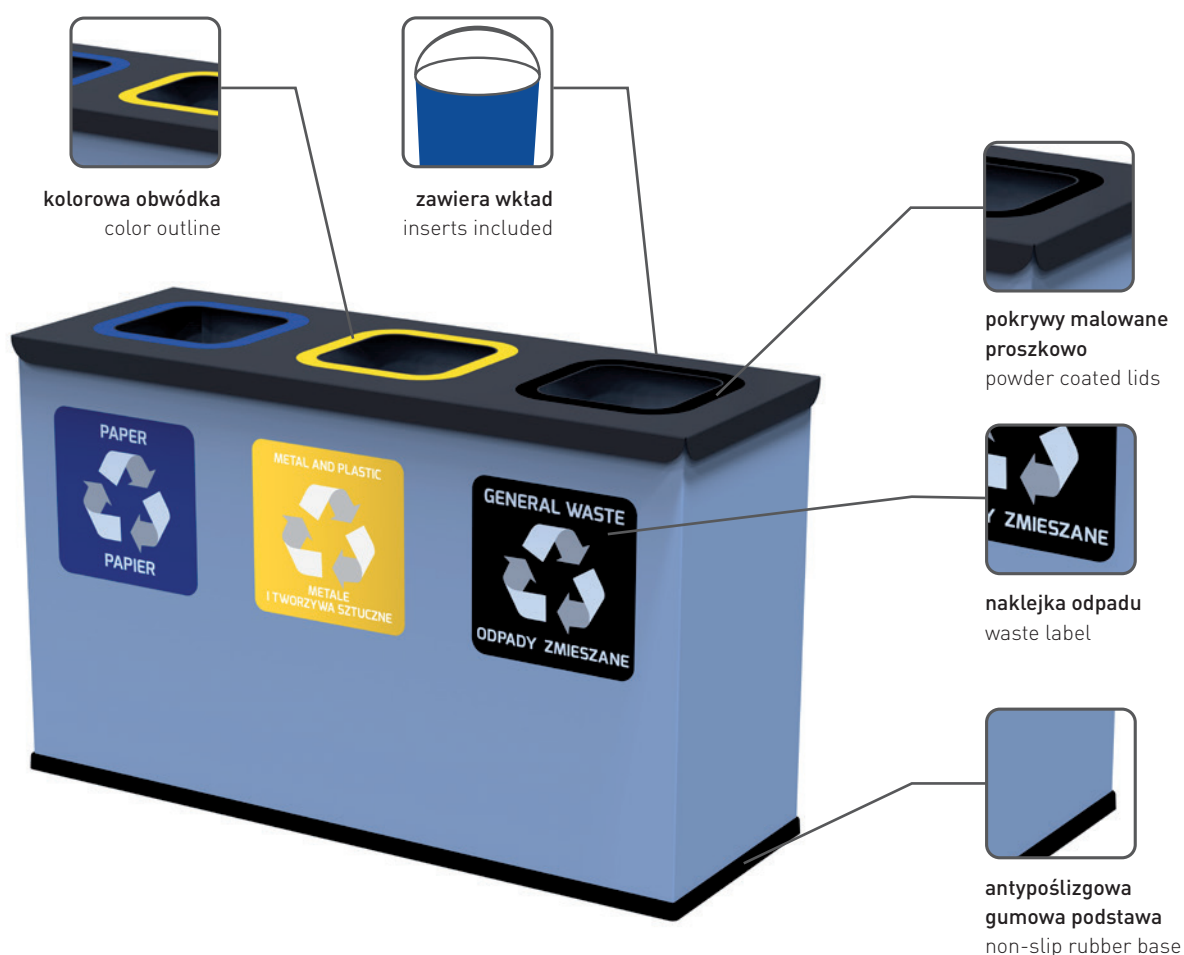

# EKO STATION MINI

stacja do segregacji odpadów  
waste segregation station

MADE IN POLAND

**5** up to years warranty

		kolor kosza / body color		kolor pokrywki / lid color			
		szary / gray RAL 9006	ciemny szary / dark gray RAL 7015			134MINI	135MINI
<b>dane techniczne / specification</b>							
	waga / weight			[kg]		9.5	12
	szerokość / width			[cm]		77	102
	długość / length			[cm]		26.5	26.5
	wysokość / height			[cm]		47	47