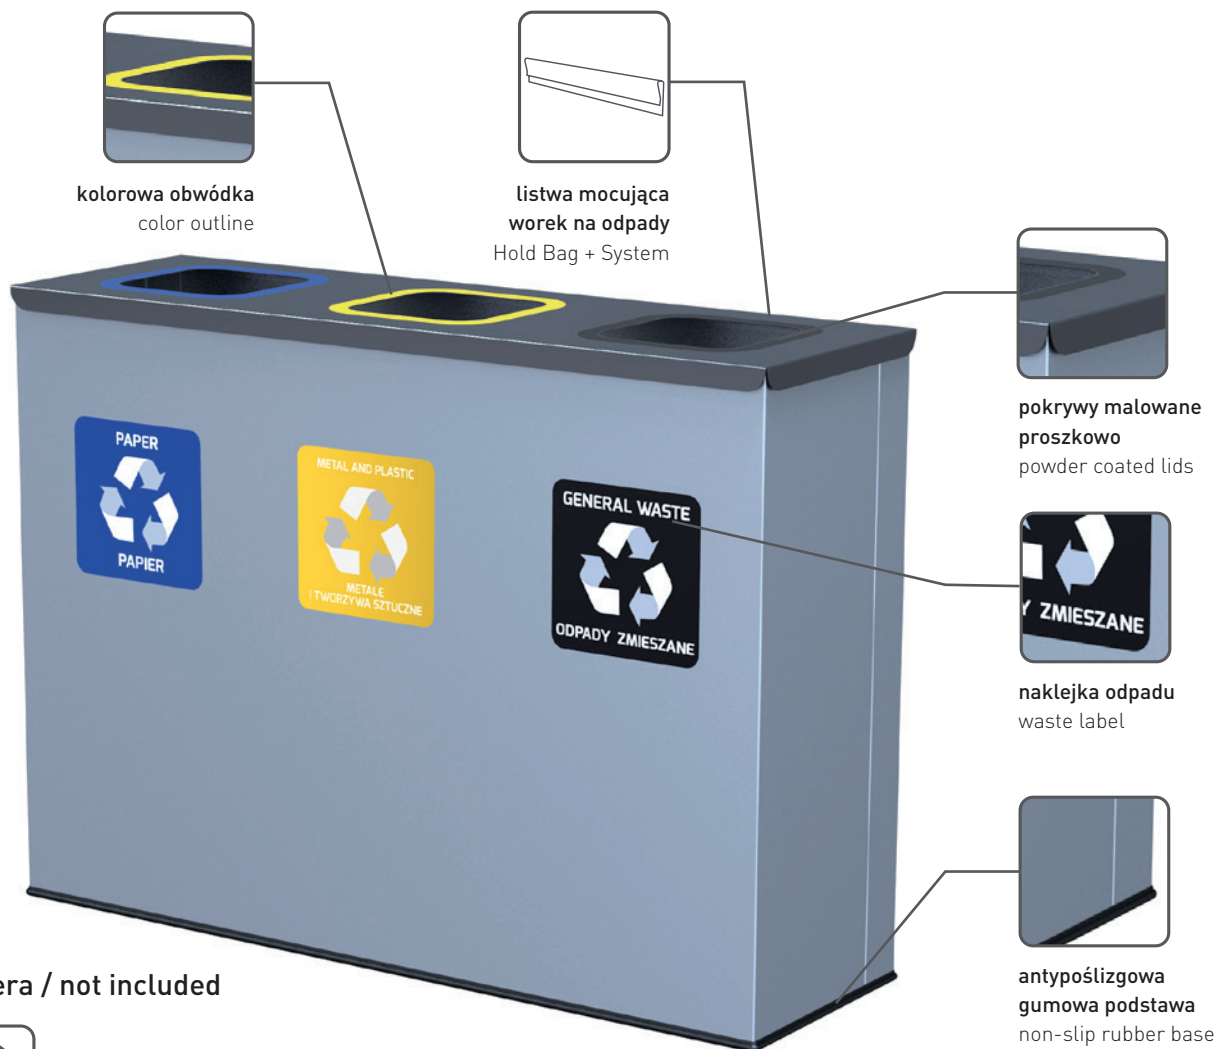

EKO STATION

stacja do segregacji odpadów
waste segregation station

nie zawiera / not included

dostępny wkład wewnętrzny
inserts available

MADE IN POLAND EU

5 up to years warranty

kolor kosza / body color		kolor pokrywki / lid color			
oc	szary / gray RAL 9006	ciemny szary / dark gray RAL 7015		134	135
dane techniczne / specification					
kg	waga / weight	[kg]		14.8	19.7
↔	szerokość / width	[cm]		31	31
↔	długość / length	[cm]		91	121
↑↓	wysokość / height	[cm]		69	69