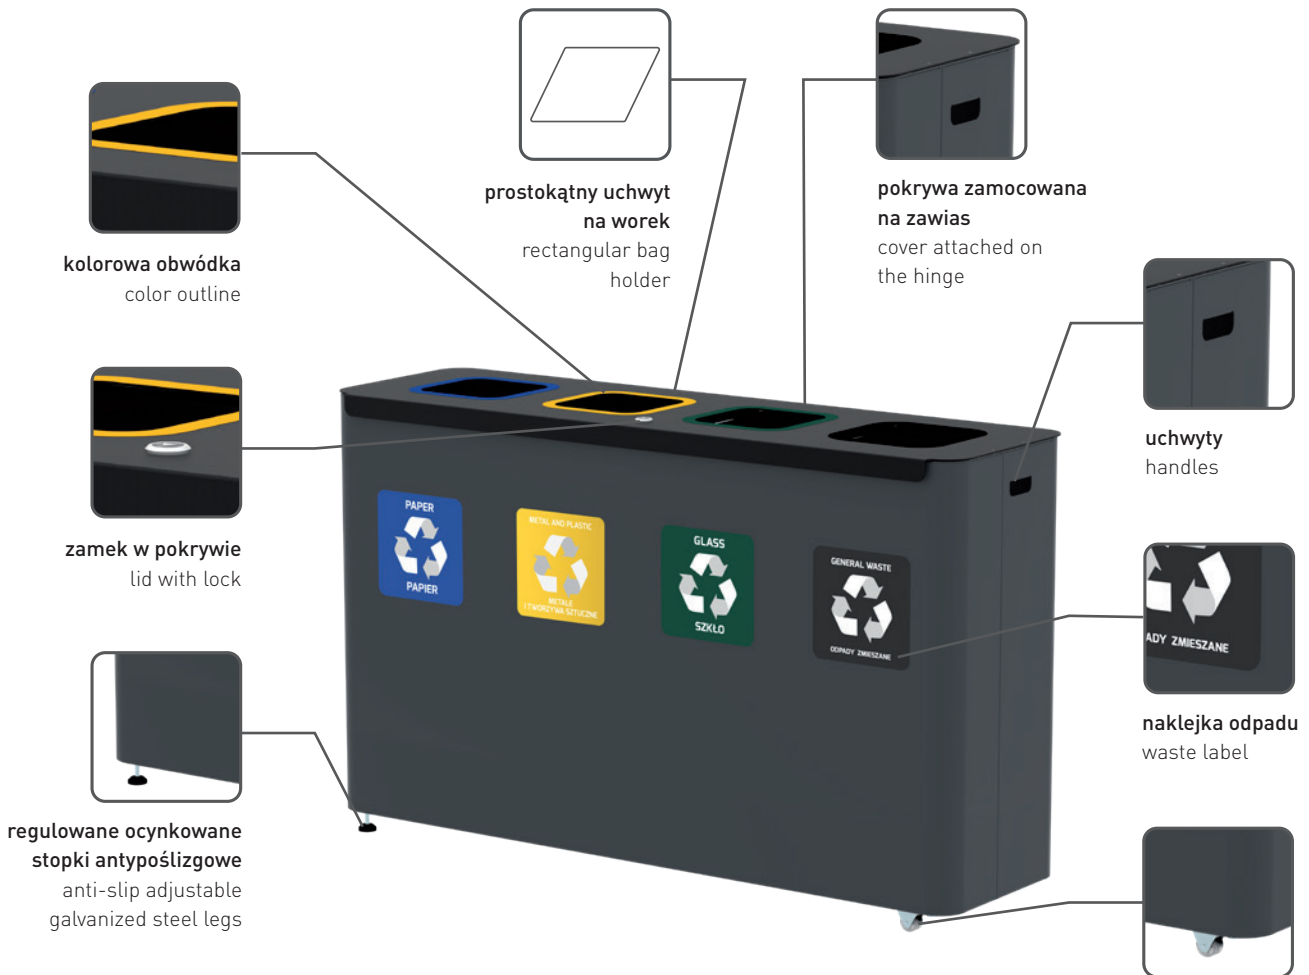

EKO STAR STATION

stacja do segregacji odpadów
waste segregation station

nie zawiera / not included

dostępny plastikowy wkład wewnętrzny 30L
plastic inserts 30L available

dostępny metalowy wkład wewnętrzny 48L
steel inserts 48L available

MADE IN POLAND EU

kolor kosza / body color		kolor pokrywki / lid color		136	137	138
oc	szary / gray RAL 7016	czarny / black RAL 9005				
dane techniczne / specification						
kg	waga / weight	[kg]		18	24	29
↔	szerokość / width	[cm]		35.5	35.5	35.5
↔	długość / length	[cm]		64.5	93.5	120
↑↓	wysokość / height	[cm]		70.5	70.5	70.5